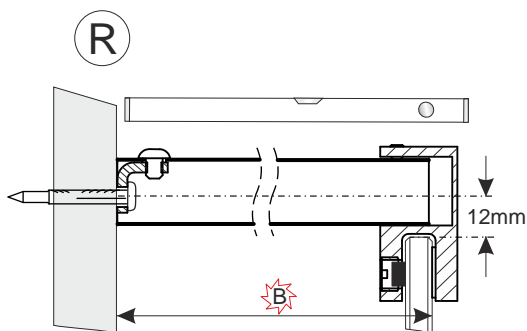

! LET OP ! Deze maten zijn niet te gebruiken voor glas cabines op maat (GSM*****). In geval van twijfel, neem contact op met de producent.

! UWAGA ! Wymiary nie dotycz kabin niestandardowych (GSM*****). W przypadku w tpliwo ci prosimy skontaktowa si z producentem.

! ACHTUNG ! Diese Masse sind nicht gültig bei Massarbeit von Duschtrennungen (GSM*****). Nehmen Sie bei Unklarheiten Kontakt auf mit Ihrem Hersteller.

! ATTENTION ! Pas tenir compte de ces mesures pour des parois spéciales sur mesure (GSM*****). N'hésitez pas de contacter le fabricant.

! FIGYELEM ! A méretek nem lehetségesek az egyedi üvegek gyártásakor (GSM*****). Amennyiben bizonytalan a méretet illet en, kérjük forduljon a gyártóhoz.

(GSM.....).

CE
RIHO
Suchý 37, 680 01
Czech Republic
10
DoP-2014-05
G
(exact product code - see sticker on package
p esný kód výrobku - viz nálepka na obalu)
PH
EN 14428