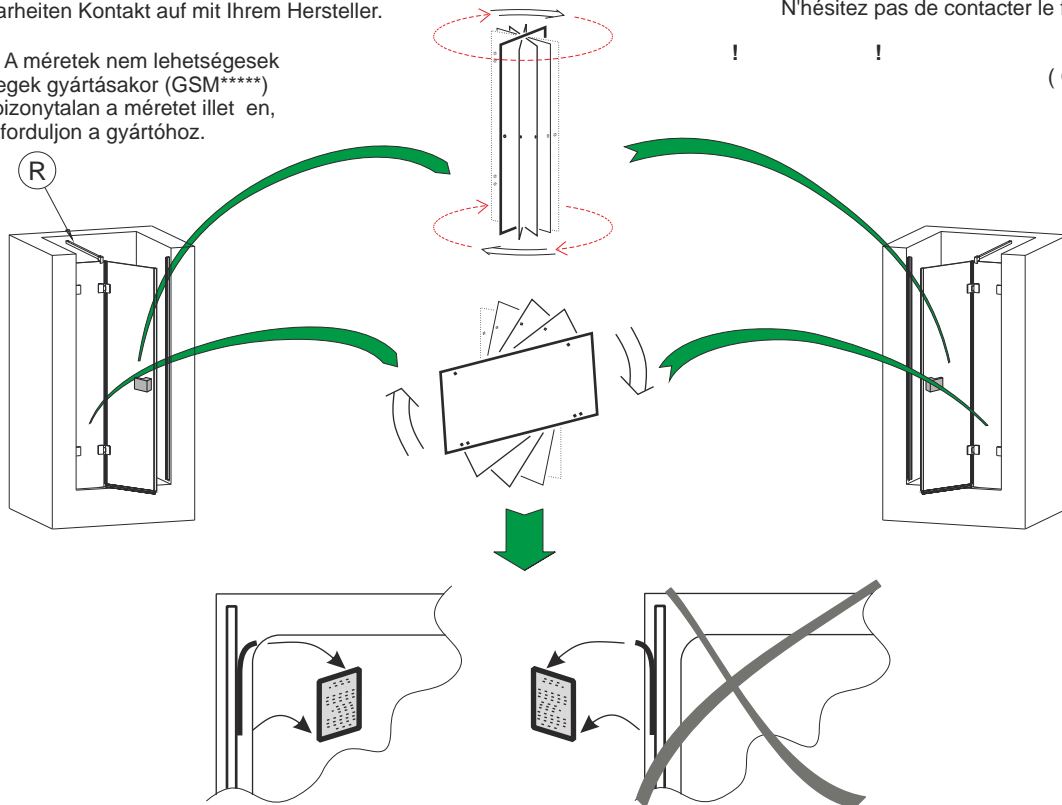

CE
RIHO
Suchý 37, 680 01
Czech Republic
10
DoP-2014-05
G
(exact product code - see sticker on package
p esný kód výrobku - viz nálepka na obalu)
PH
EN 14428